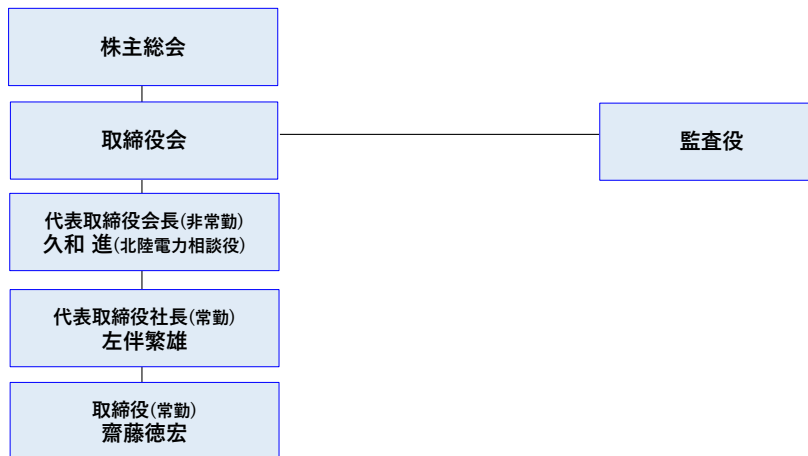

2026年7月1日付 組織図

部門別身分構成 (人)

部門	身分	人数
フロント	社員	11
	派遣	1
	業務委託	3
	出向者	3
強化部	プロ契約	51
普及育成部	プロ契約	22
合計		91

新設

ハラスメント相談窓口
クラブ・リレーションズ・オフィサー
島山 珠代

経営企画部
部長 篠崎道憲 ※異動

経営企画チーム

人事制度
組織マネジメント
採用
部長会事務局
広報