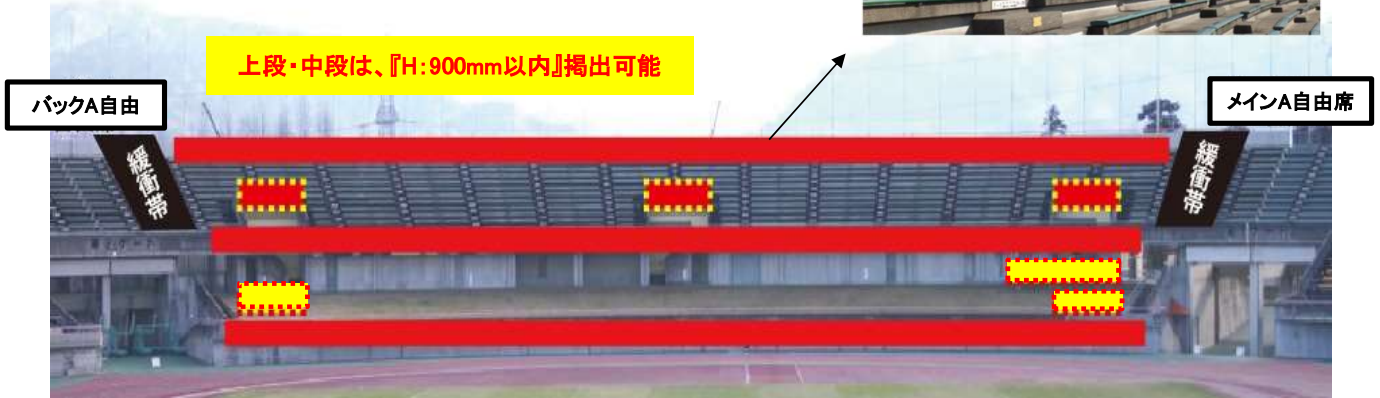

アウェイサポーター応援バナー掲出可能エリア(制限付き試合開催時/厳戒態勢時)

制限付き試合開催(厳戒態勢)時において、アウェイ応援席を設置いたします。
ビジター応援席(U・V・Wゾーン)ではアウェイチームのユニフォーム・グッズを着用してご観戦が可能です。

・アウェイ側ゴール裏スタンド【アウェイ応援席】

- のエリアのみ掲出可能。
 - ・1F芝生席に応援バナーの掲出不可
 - ・席張り禁止

■のエリア: 1F車椅子席への応援バナーの掲出不可

※ 車椅子手摺部分への「のぼり旗・旗」などの掲出は禁止

■のエリア: 2F階段手摺部分の応援バナー掲出について

上記図のようにお取付けください

上記図階段昇降口をふさぐ掲出は禁止