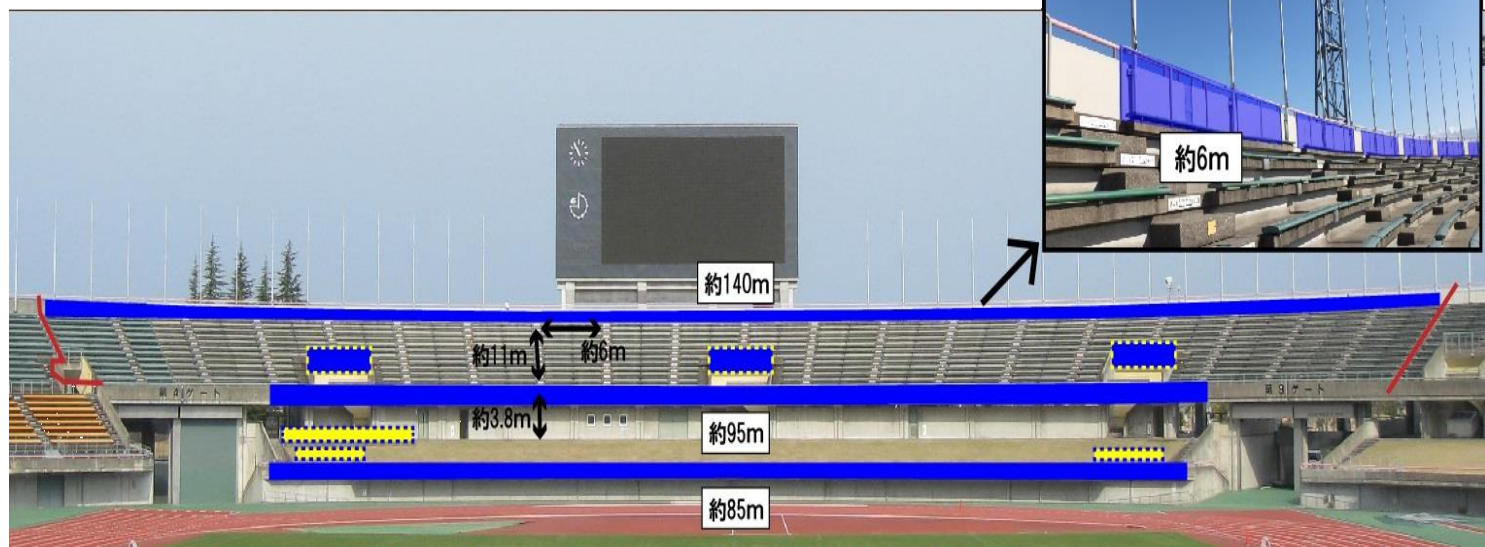

ホームサポーター応援バナー掲出可能エリア

・メインスタンド【メインSS指定席(ピンク)・メインSS自由席(水色)・メインS自由席(青色)・ゴール裏自由席(緑色)】

- メインSS指定席・メインSS自由席・メインS自由席の方のみ掲出可能
- メインSS指定席・メインSS自由席・メインS自由席・ゴール裏自由席の方が掲出可能

- ※ メインスタンドは、「ホームの応援バナー」のみ掲出可能
- ※ 応援バナーサイズは、『H: 900mm × W: 4,500mm以内』のみ掲出可能

拡大図

・ホーム側ゴール裏スタンド【ゴール裏自由席】

- のエリアのみ掲出可能。
- 但し、最上段手摺部分は、『H: 900mm以内』のみ掲出可能。

拡大図

のエリア: 1F車椅子席手摺部分への応援バナーの掲出不可

のエリア: 2F階段手摺部分(3箇所)の応援バナー掲出について

- ※ 2F席から応援バナーで車椅子席をふさぐ掲出は禁止
- ※ 車椅子手摺部分への「のぼり旗・旗」などの掲出は禁止

上記図のようにお取付けください

上記図階段昇降口をふさぐ掲出は禁止

- ※ 1F芝生席に応援バナーの掲出不可
- ※ 2Fスタンド席のみ当日のチケット販売状況で応援バナーの「席貼り可能」
- 但し、席貼りの際は、必ず係員の指示に従ってください。