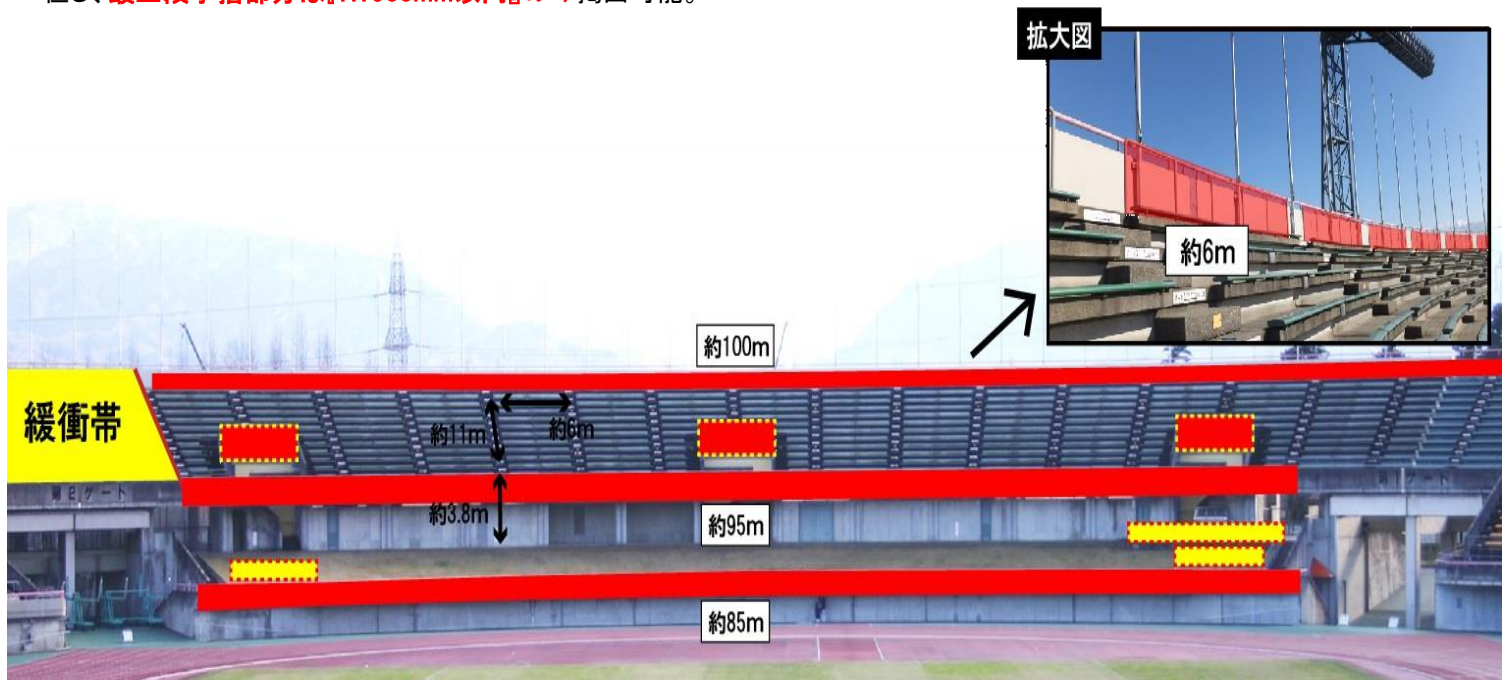

アウェイサポーター応援バナー掲出可能エリア

・アウェイ応援席

■のエリアのみ掲出可能。
但し、最上段手摺部分は『H:900mm以内』のみ掲出可能。

※ メインスタンドは、「ホームの応援バナー」のみ掲出可能
「アウェイの応援バナー」は、掲出不可

ゴール裏

■のエリアのみ掲出可能。
但し、最上段手摺部分は『H:900mm以内』のみ掲出可能。

■のエリア: 1F車椅子席手摺部分への応援バナーの掲出不可

※ 2F席から応援バナーで車椅子席をふさぐ掲出は禁止
※ 車椅子手摺部分へののぼりや旗などの掲出は禁止

■のエリア: 2F階段手摺部分(3箇所)の応援バナー掲出について

上記図のようにお取付けください

上記図階段昇降口をふさぐ
掲出は禁止

※ 1F芝生席に応援バナーの掲出不可
※ 2Fスタンド席のみ当日のチケット販売状況により、応援バナーの席貼りは可能です。
但し、席貼りの際は、必ず係員の指示に従ってください。