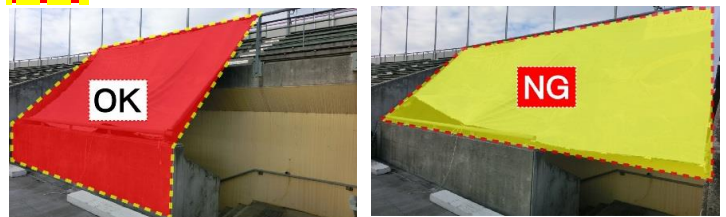

アウェイサポーター応援バナー掲出可能エリア

・アウェイ応援席

■のエリアのみ掲出可能。
但し、最上段手摺部分は『H:900mm以内』のみ掲出可能。

※ メインスタンドは、「ホームの応援バナー」のみ掲出可能
「アウェイの応援バナー」は、掲出不可

ゴール裏

■のエリアのみ掲出可能。
但し、最上段手摺部分は『H:900mm以内』のみ掲出可能。

■のエリア: 1F車椅子席手摺部分への応援バナーの掲出不可

※ 2F席から応援バナーで車椅子席をふさぐ掲出は禁止
※ 車椅子手摺部分へののぼりや旗などの掲出は禁止

■のエリア: 2F階段手摺部分(3箇所)の応援バナー掲出について

上記図のようにお取付けください

上記図階段昇降口をふさぐ
掲出は禁止

※ 1F芝生席に応援バナーの掲出不可
※ 2Fスタンド席のみ当日のチケット販売状況により、応援バナーの席貼りは可能です。
但し、席貼りの際は、必ず係員の指示に従ってください。